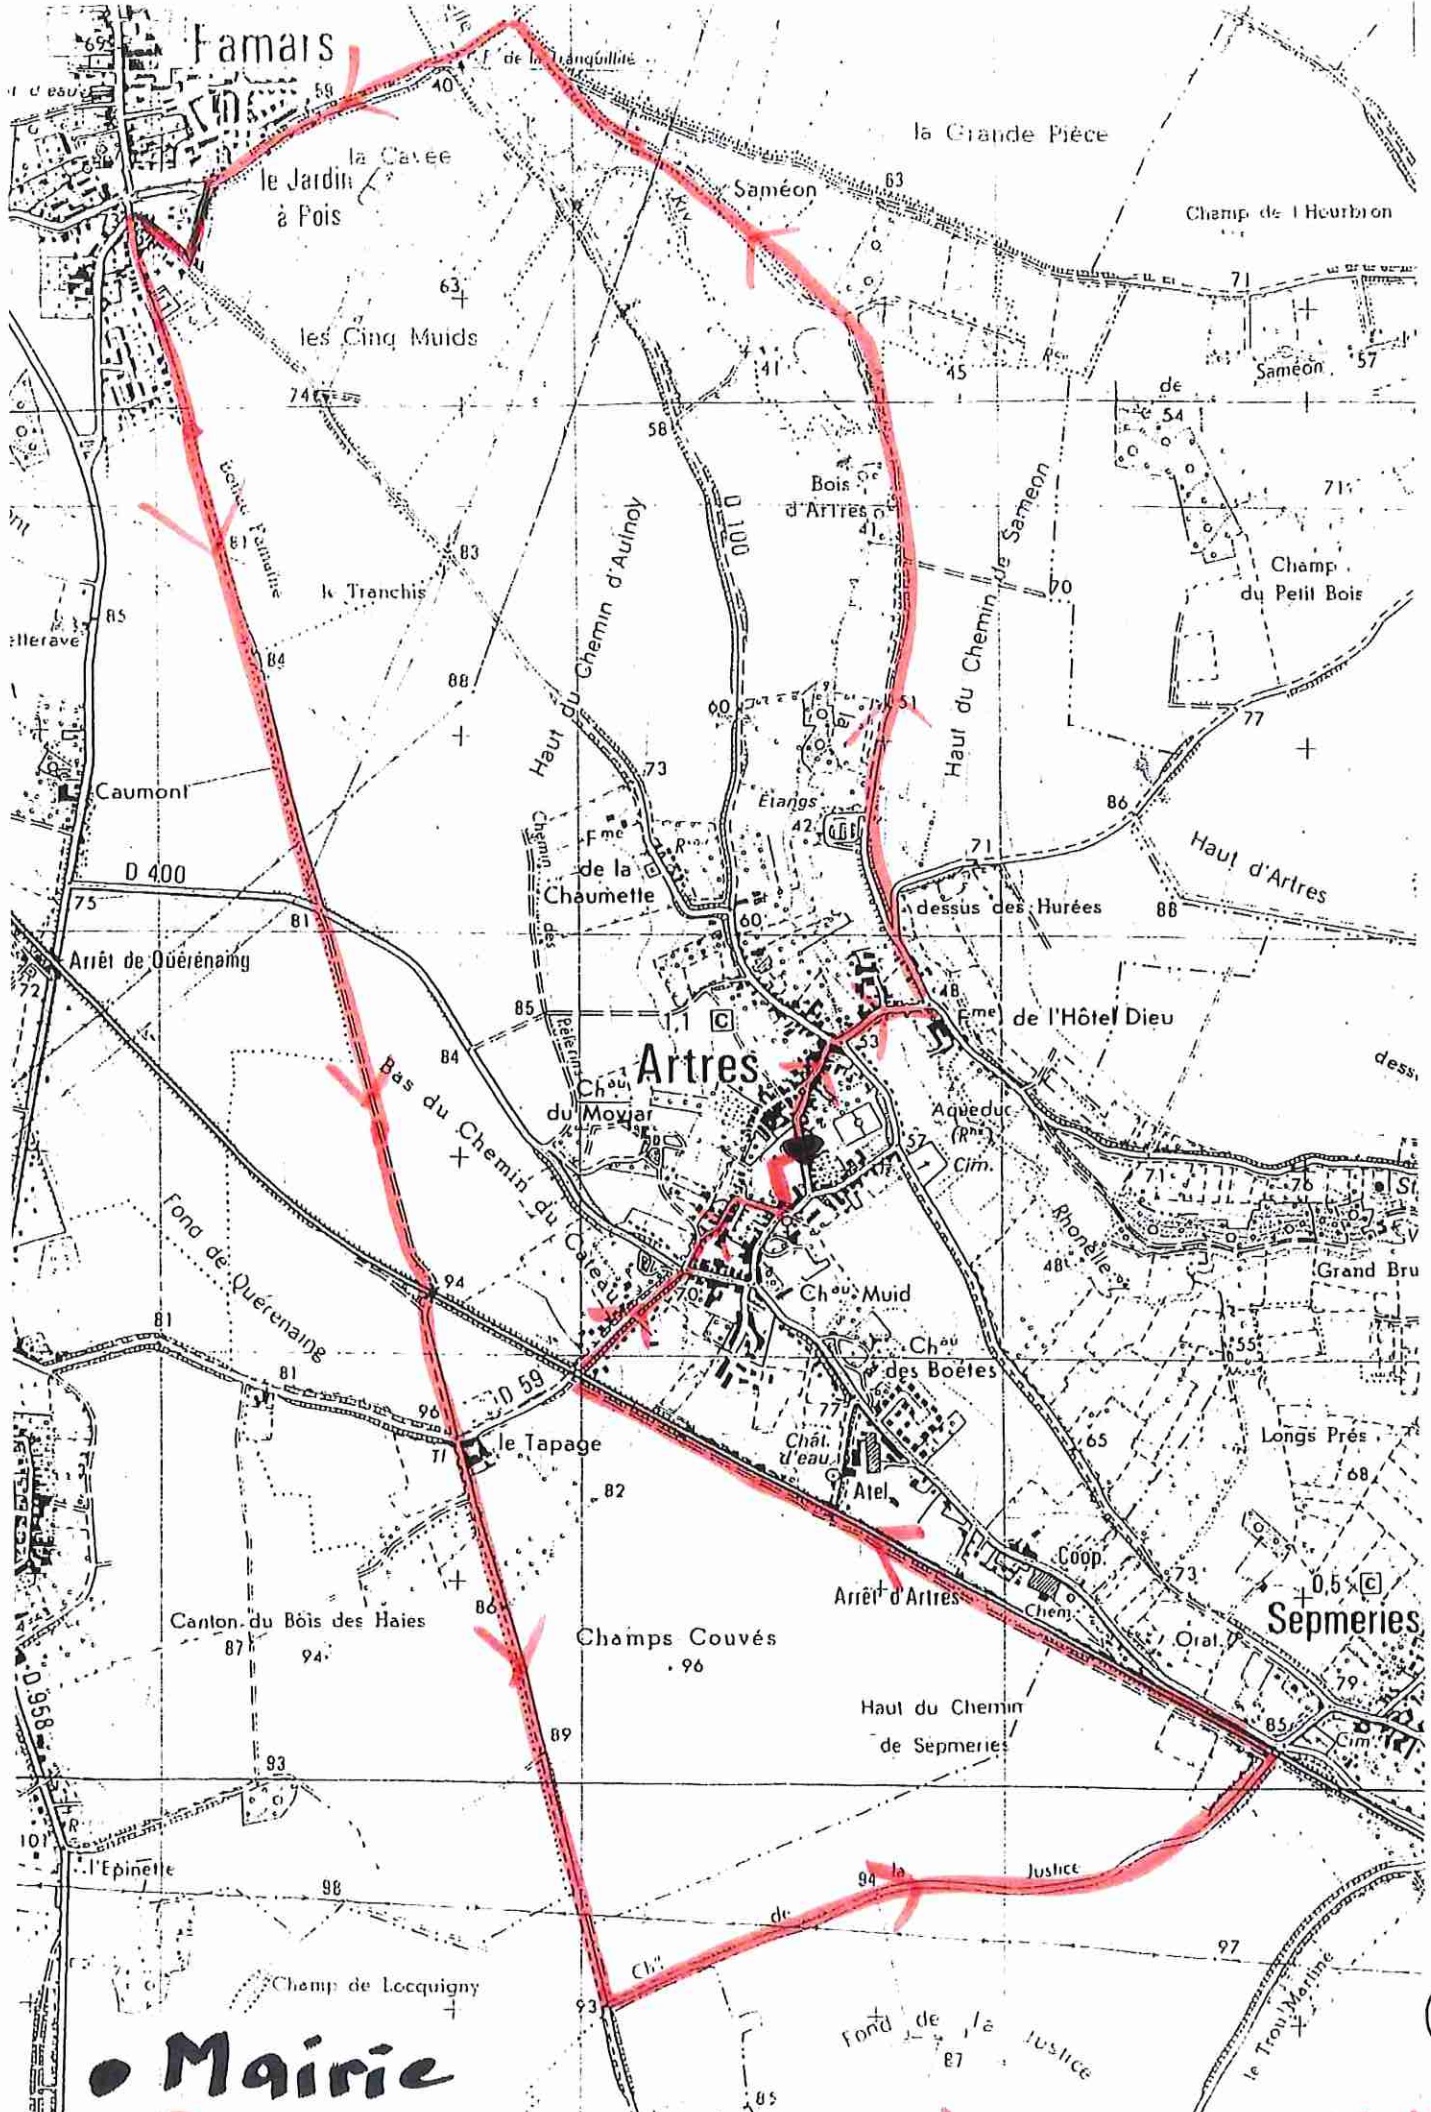

● Mairie

→ BOUCLETTE 7 km

②

● Mairie
 → BOUCLE ARTRESIENNE 14km

3

Run and Bikes ARTRES

1:12 000 0 200 400 600 Mètres

Réalisation: GSAD - Service de l'Information Géographique - Mai 2019

Légende

- Départ / Arrivée
- Poste de secours
- Bouclette 7 km
- Boucle artésienne 14 km