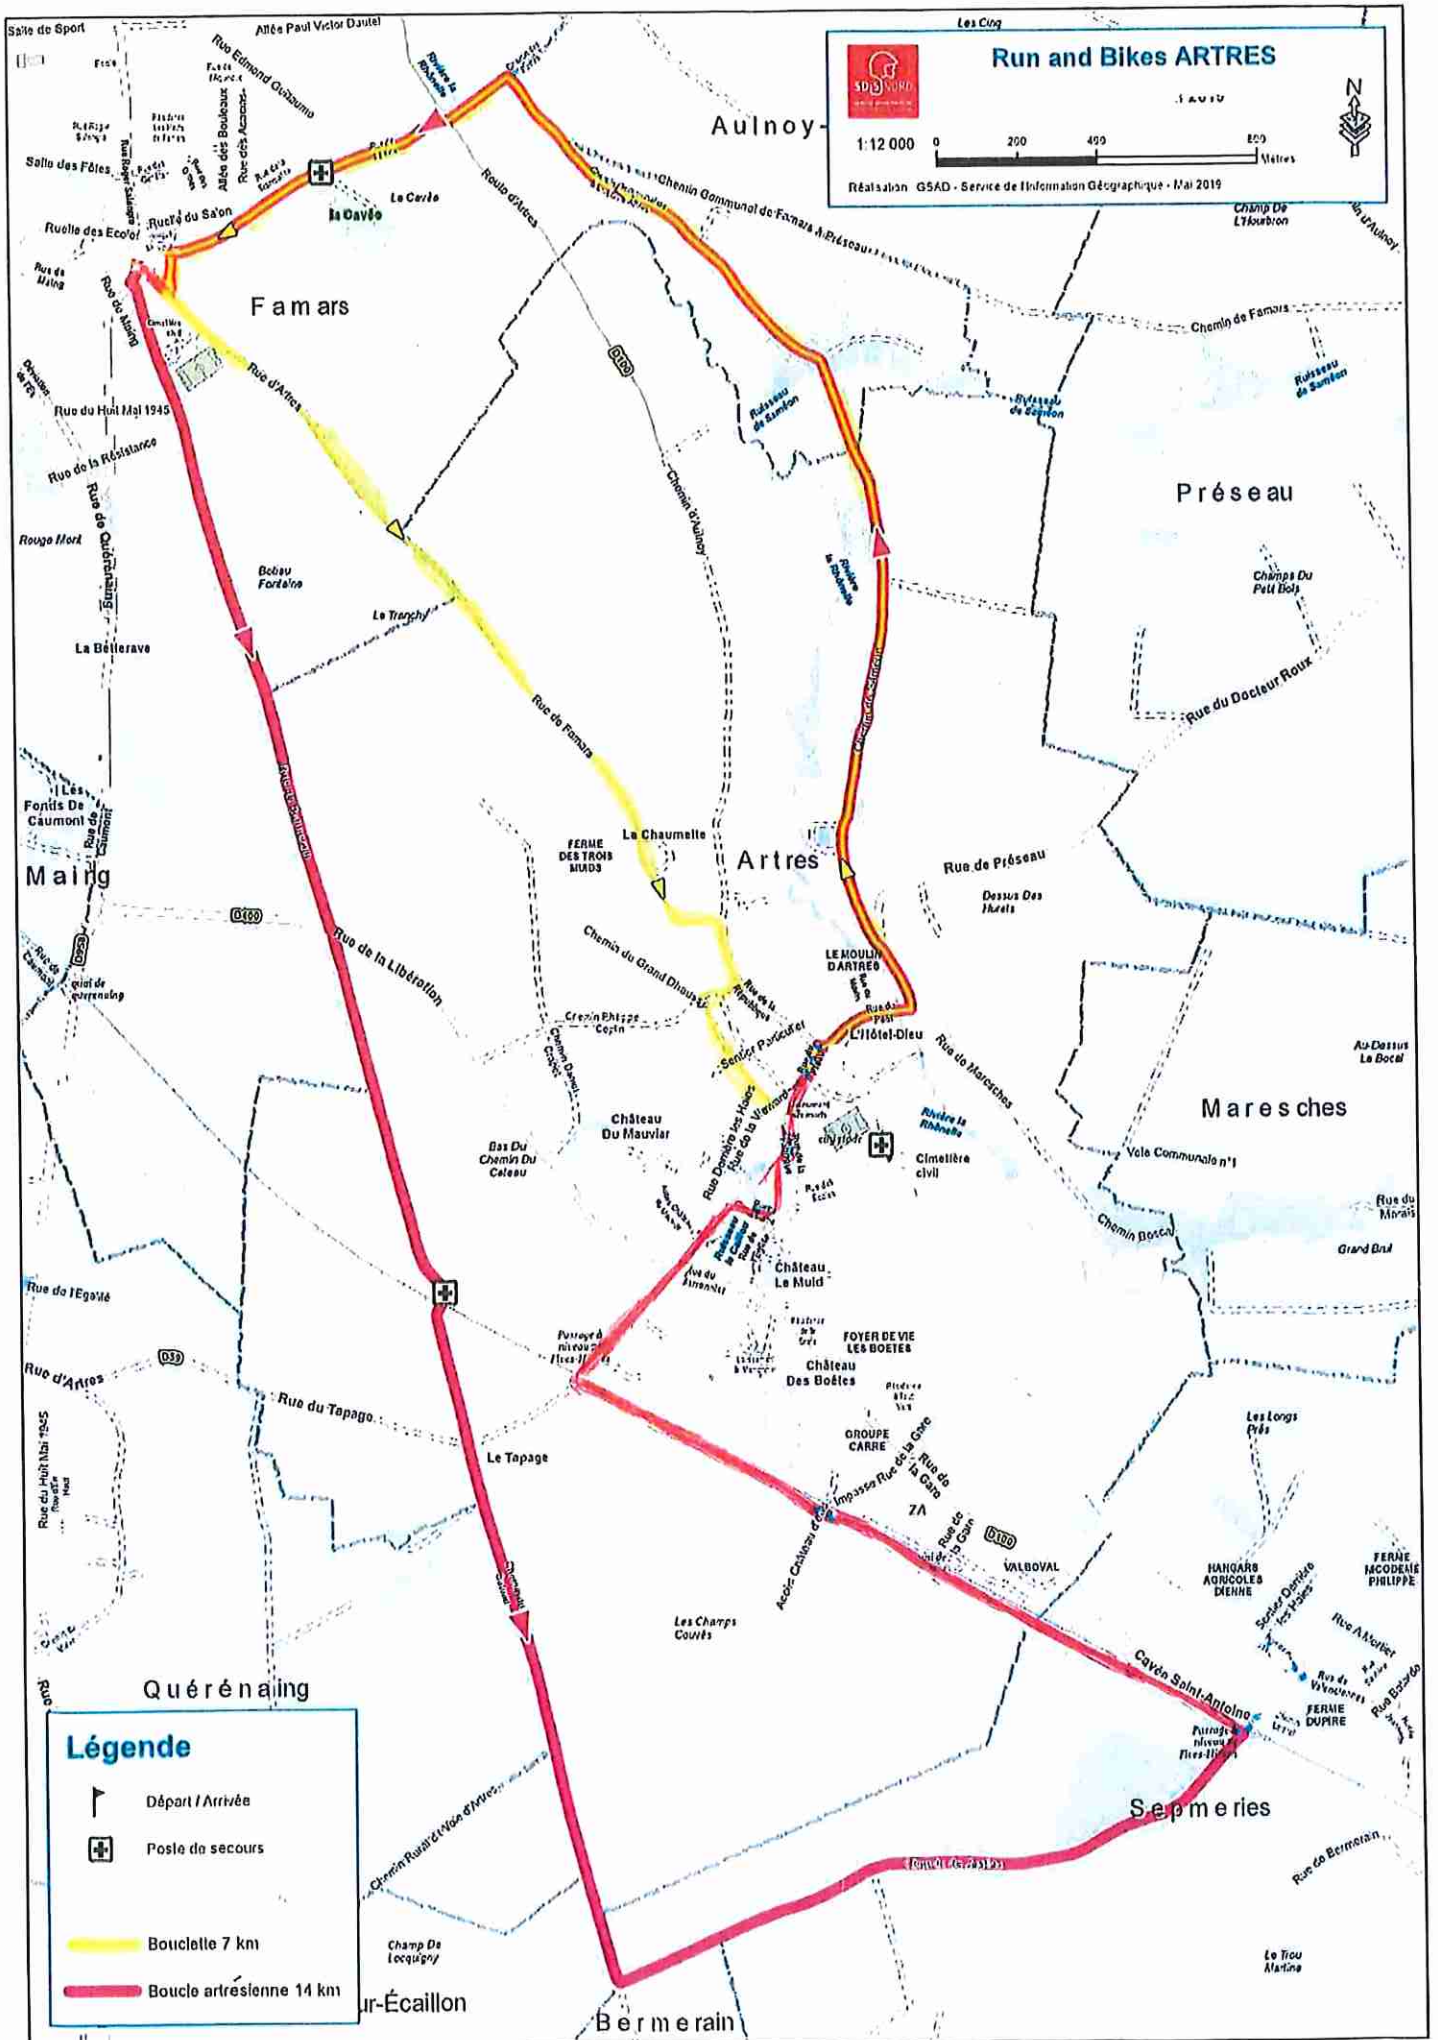

● Mairie

→ BOUCLETTE 7 km

②

● Mairie
 → BOUCLE ARTRESIENNE 14km

3

Run and Bikes ARTRES

1:12 000 0 200 400 600 Mètres

Réalisation: GSAD - Service de l'Information Géographique - Mai 2019

Légende

- Départ / Arrivée
- Poste de secours
- Bouclette 7 km
- Boucle artésienne 14 km